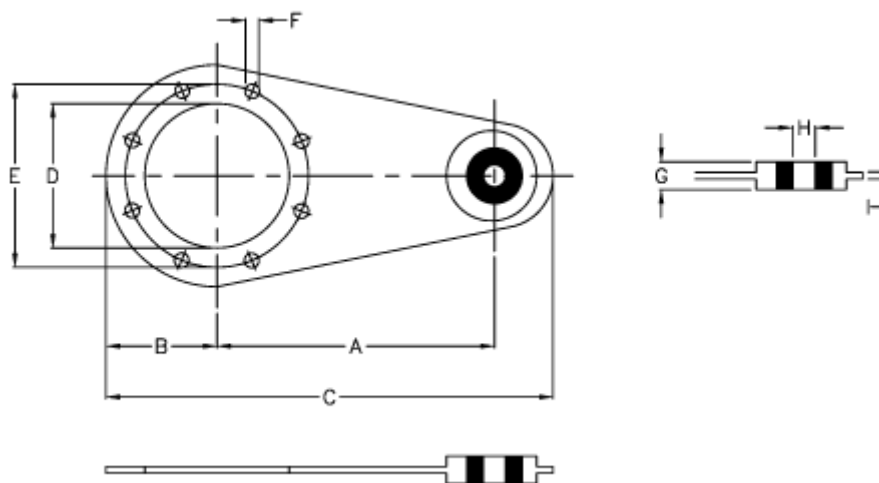

Varenummer: 397107503

Beskrivelse: Momentarm for W 75

Mål

A = 200

B = 62.5

Betegnelse = Momentarm W 75

C = 300.0

D = 90

E = 110

F = 9

G = 25

H = 20

I = 6